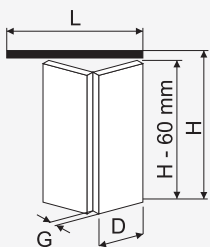

HERKULES PLUS

Instrukcja montażu
Installation instruction
Инструкция монтажа

2(4)x25kg

tel. 22 818 77 22

$D \leq 600\text{mm}$ $G = 16 - 40\text{mm}$

G [mm]	16	18	22	25	28	32	40
x	2	2	3	3	4	4	6

2 A

$$D[\text{mm}] = \frac{L[\text{mm}] - x - 5}{2}$$

2 B

$$D[\text{mm}] = \frac{L[\text{mm}] - 2x - 8}{4}$$

3

4 A

4 B

5

7

6

$$D[\text{mm}] = \frac{L[\text{mm}] - x - 5}{2}$$

2 B

$$D[\text{mm}] = \frac{L[\text{mm}] - 2x - 8}{4}$$

3

4 A

4 B

5

7

6

40mm + x

Ø4x40

Ø4x20

Ø3,5x16

1:1