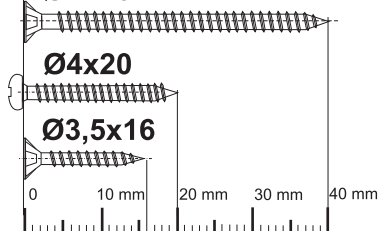

2 B

$$D[\text{mm}] = \frac{L[\text{mm}] - 2x - 8}{4}$$

3

4 A

4 B

5

7

6

1:1

HERKULES PLUS

Instrukcja montażu
Installation instruction
Инструкция монтажа

2(4)x40kg

tel. 22 818 77 22

$D \leq 750\text{mm}$ $G = 16 - 40\text{mm}$

G [mm]	16	18	22	25	28	32	40
x	2	2	3	3	4	4	6

2 A

$$D[\text{mm}] = \frac{L[\text{mm}] - x - 5}{2}$$

2 B

$$D[\text{mm}] = \frac{L[\text{mm}] - 2x - 8}{4}$$

3

4 A

4 B

5

7

6

40mm + x

Ø4x40

Ø4x20

Ø3,5x16

1:1