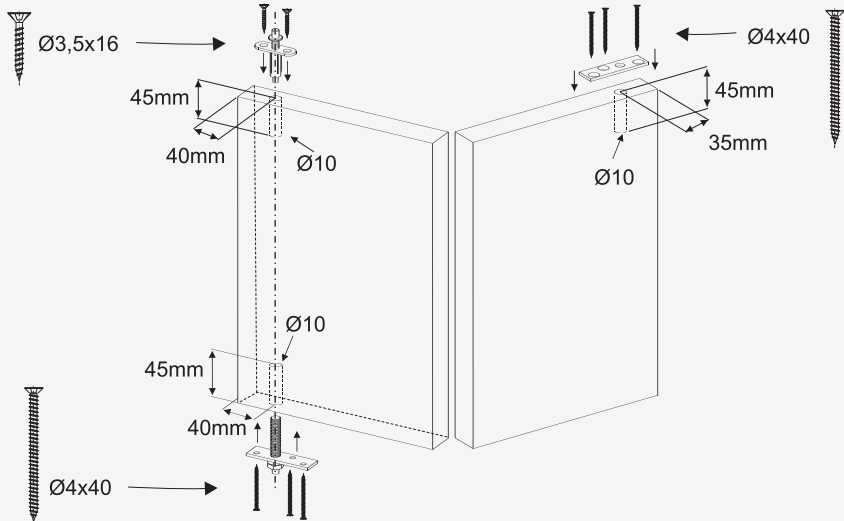

HERKULES PLUS

Instrukcja montażu
Installation instruction
Инструкция монтажа

2(4)x25kg

tel. 22 818 77 22

$D \leq 600\text{mm}$ $G = 16 - 40\text{mm}$

G [mm]	16	18	22	25	28	32	40
x	2	2	3	3	4	4	6

2 A

$$D[\text{mm}] = \frac{L[\text{mm}] - x - 5}{2}$$

1:1

HERKULES PLUS

Instrukcja montażu
Installation instruction
Инструкция монтажа

2(4)x40kg

tel. 22 818 77 22

$D \leq 750\text{mm}$ $G = 16 - 40\text{mm}$

G [mm]	16	18	22	25	28	32	40
x	2	2	3	3	4	4	6

2 A

$$D[\text{mm}] = \frac{L[\text{mm}] - x - 5}{2}$$

2 B

$$D[\text{mm}] = \frac{L[\text{mm}] - 2x - 8}{4}$$

3

4 A

4 B

5

7

6

40mm + x

Ø4x40

Ø4x20

Ø3,5x16

1:1