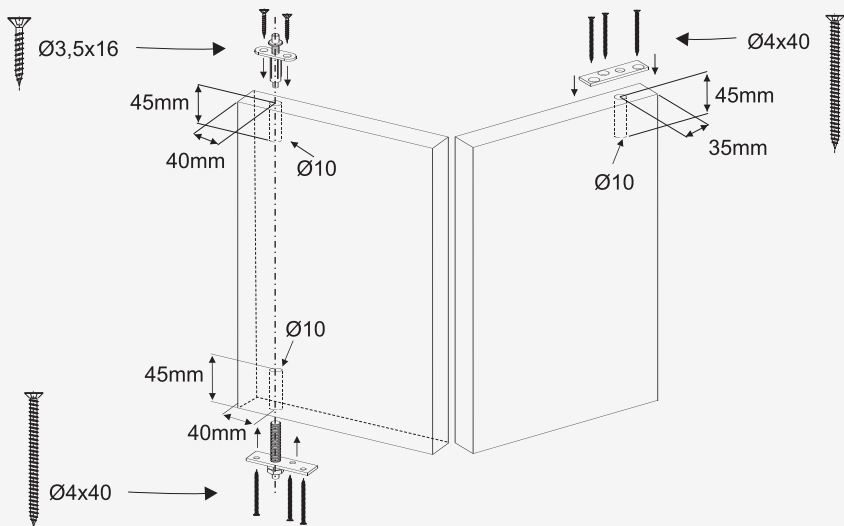

HERKULES PLUS

Instrukcja montażu
Installation instruction
Инструкция монтажа

2(4)x25kg

tel. 22 818 77 22

$D \leq 600\text{mm}$ $G = 16 - 40\text{mm}$

G [mm]	16	18	22	25	28	32	40
x	2	2	3	3	4	4	6

2 A

$$D[\text{mm}] = \frac{L[\text{mm}] - x - 5}{2}$$

2 B

$$D[\text{mm}] = \frac{L[\text{mm}] - 2x - 8}{4}$$

3

4 A

4 B

5

7

6

$$D[\text{mm}] = \frac{L[\text{mm}] - x - 5}{2}$$

2 B

$$D[\text{mm}] = \frac{L[\text{mm}] - 2x - 8}{4}$$

3

4 A

4 B

5

7

6

40mm + x

Ø4x40

Ø4x20

Ø3,5x16

1:1