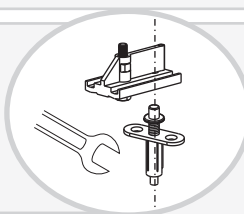

HERKULES PLUS

Instrukcja montażu
Installation instruction
Инструкция монтажа

2(4)x25kg

tel. 22 818 77 22

$D \leq 600\text{mm}$ $G = 16 - 40\text{mm}$

G [mm]	16	18	22	25	28	32	40
x	2	2	3	3	4	4	6

2 A

$$D[\text{mm}] = \frac{L[\text{mm}] - x - 5}{2}$$

2 B

$$D[\text{mm}] = \frac{L[\text{mm}] - 2x - 8}{4}$$

3

4 A

4 B

5

7

6