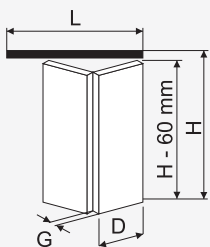

2 B

$$D[\text{mm}] = \frac{L[\text{mm}] - 2x - 8}{4}$$

3

4 A

4 B

5

7

6

1:1

HERKULES PLUS

Instrukcja montażu
Installation instruction
Инструкция монтажа

2(4)x40kg

tel. 22 818 77 22

$D \leq 750\text{mm}$ $G = 16 - 40\text{mm}$

G [mm]	16	18	22	25	28	32	40
x	2	2	3	3	4	4	6

2 A

$$D[\text{mm}] = \frac{L[\text{mm}] - x - 5}{2}$$

2 B

$$D[\text{mm}] = \frac{L[\text{mm}] - 2x - 8}{4}$$

3

4 A

4 B

5

7

6

40mm + x

Ø4x40

Ø4x20

Ø3,5x16

1:1