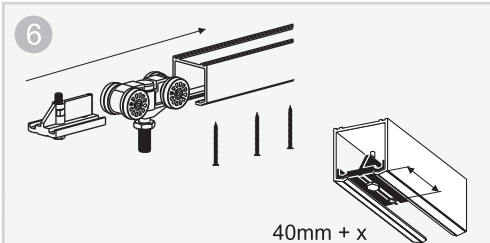

1:1

HERKULES PLUS

Instrukcja montażu
Installation instruction
Инструкция монтажа

2(4)x40kg

tel. 22 818 77 22

$D \leq 750\text{mm}$ $G = 16 - 40\text{mm}$

G [mm]	16	18	22	25	28	32	40
x	2	2	3	3	4	4	6

2 A

$$D[\text{mm}] = \frac{L[\text{mm}] - x - 5}{2}$$

2 B

$$D[\text{mm}] = \frac{L[\text{mm}] - 2x - 8}{4}$$

3

4 A

4 B

5

7

6

40mm + x

Ø4x40

Ø4x20

Ø3,5x16

1:1