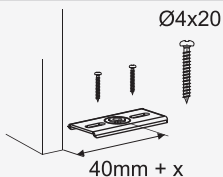

HERKULES PLUS

Instrukcja montażu
Installation instruction
Инструкция монтажа

2(4)x25kg

tel. 22 818 77 22

$D \leq 600\text{mm}$ $G = 16 - 40\text{mm}$

G [mm]	16	18	22	25	28	32	40
x	2	2	3	3	4	4	6

2 A

$$D[\text{mm}] = \frac{L[\text{mm}] - x - 5}{2}$$

1:1

HERKULES PLUS

Instrukcja montażu
Installation instruction
Инструкция монтажа

2(4)x40kg

tel. 22 818 77 22

$D \leq 750\text{mm}$ $G = 16 - 40\text{mm}$

G [mm]	16	18	22	25	28	32	40
x	2	2	3	3	4	4	6

2 A

$$D[\text{mm}] = \frac{L[\text{mm}] - x - 5}{2}$$

2 B

$$D[\text{mm}] = \frac{L[\text{mm}] - 2x - 8}{4}$$

3

4 A

4 B

5

7

6

40mm + x

Ø4x40

Ø4x20

Ø3,5x16

1:1