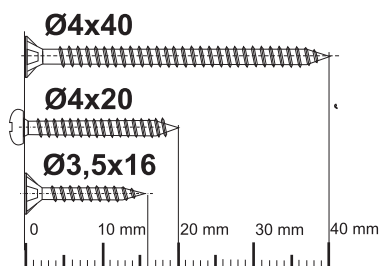

HERKULES PLUS

Instrukcja montażu
Installation instruction
Инструкция монтажа

2(4)x25kg

tel. 22 818 77 22

$D \leq 600\text{mm}$ $G = 16 - 40\text{mm}$

G [mm]	16	18	22	25	28	32	40
x	2	2	3	3	4	4	6

2 A

$$D[\text{mm}] = \frac{L[\text{mm}] - x - 5}{2}$$

2 B

$$D[\text{mm}] = \frac{L[\text{mm}] - 2x - 8}{4}$$

3

4 A

4 B

5

7

6

$$D[\text{mm}] = \frac{L[\text{mm}] - x - 5}{2}$$

2 B

$$D[\text{mm}] = \frac{L[\text{mm}] - 2x - 8}{4}$$

3

4 A

4 B

5

7

6

40mm + x

Ø4x40

Ø4x20

Ø3,5x16

1:1