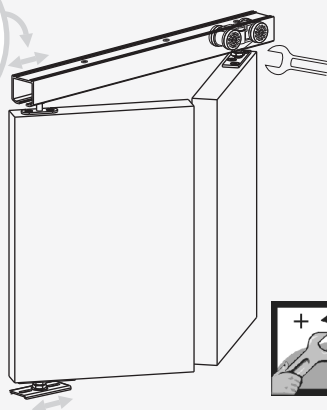

HERKULES PLUS

Instrukcja montażu
Installation instruction
Инструкция монтажа

2(4)x25kg

tel. 22 818 77 22

$D \leq 600\text{mm}$ $G = 16 - 40\text{mm}$

G [mm]	16	18	22	25	28	32	40
x	2	2	3	3	4	4	6

2 A

$$D[\text{mm}] = \frac{L[\text{mm}] - x - 5}{2}$$

2 B

$$D[\text{mm}] = \frac{L[\text{mm}] - 2x - 8}{4}$$

3

4 A

4 B

5

7

6