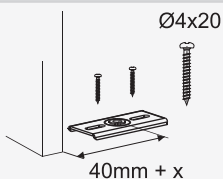

HERKULES PLUS

Instrukcja montażu
Installation instruction
Инструкция монтажа

2(4)x25kg

tel. 22 818 77 22

$D \leq 600\text{mm}$ $G = 16 - 40\text{mm}$

G [mm]	16	18	22	25	28	32	40
x	2	2	3	3	4	4	6

2 A

$$D[\text{mm}] = \frac{L[\text{mm}] - x - 5}{2}$$

2 B

$$D[\text{mm}] = \frac{L[\text{mm}] - 2x - 8}{4}$$

3

4 A

4 B

5

7

6

$$D[\text{mm}] = \frac{L[\text{mm}] - x - 5}{2}$$

2 B

$$D[\text{mm}] = \frac{L[\text{mm}] - 2x - 8}{4}$$

3

4 A

4 B

5

7

6

40mm + x

Ø4x40

Ø4x20

Ø3,5x16

1:1